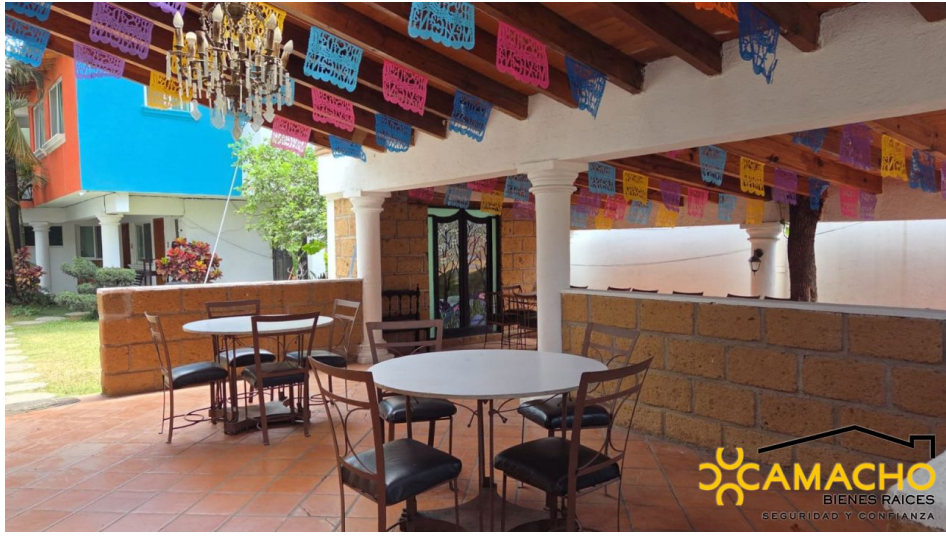

La propuesta incluye estacionamiento con capacidad para 13 autos, licencia vigente para operar como hotel, restaurante y venta de bebidas, y uso de suelo comercial. La transmisión se realiza mediante escritura pública, lo que facilita los procesos legales y de operación.

Cuenta con un área de Spa y restaurante.

CAMACHO
BIENES RAICES
SEGURIDAD Y CONFIANZA