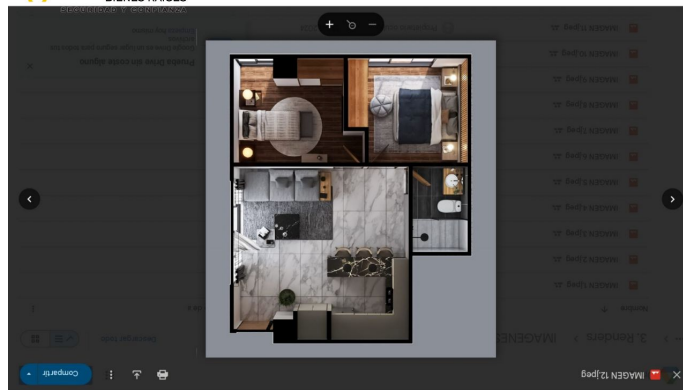

- Superficie: 41.80 m2 hasta 315.26 m2
- Sala y Comedor amplio e iluminado con colores claros
- Cocina Integral abierta y barra con desayunador
- 1 o 2 baños completos dependiendo del departamento
- 2 recamaras con baño y closet
- Casa Club con palapa y asadores
- Alberca, Canchas de Padel
- Vigilancia las 24 hrs.