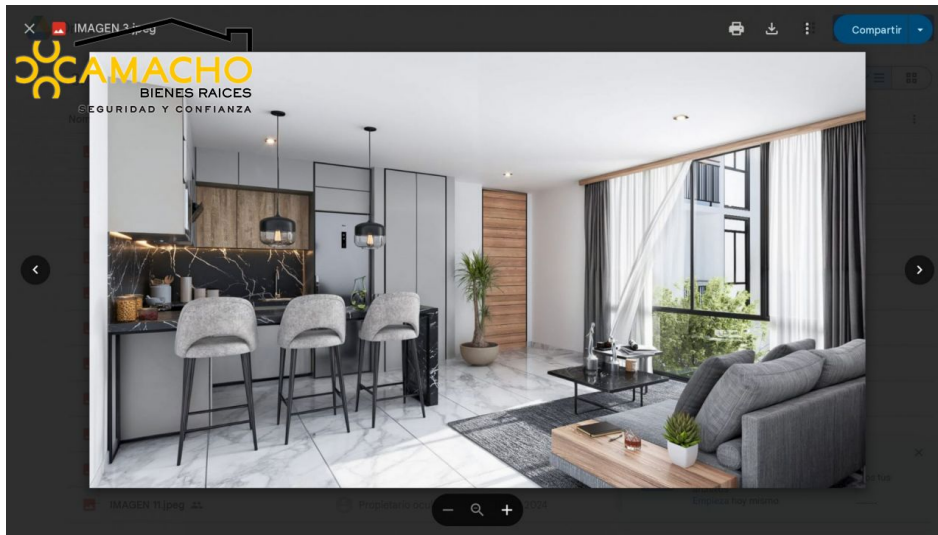

- Superficie: 41.80 m2 hasta 315.26 m2
- Sala y Comedor amplio e iluminado con colores claros
- Cocina Integral abierta y barra con desayunador
- 1 o 2 baños completos dependiendo del departamento
- 2 recamaras con baño y closet
- Casa Club con palapa y asadores
- Alberca, Canchas de Padel
- Vigilancia las 24 hrs.