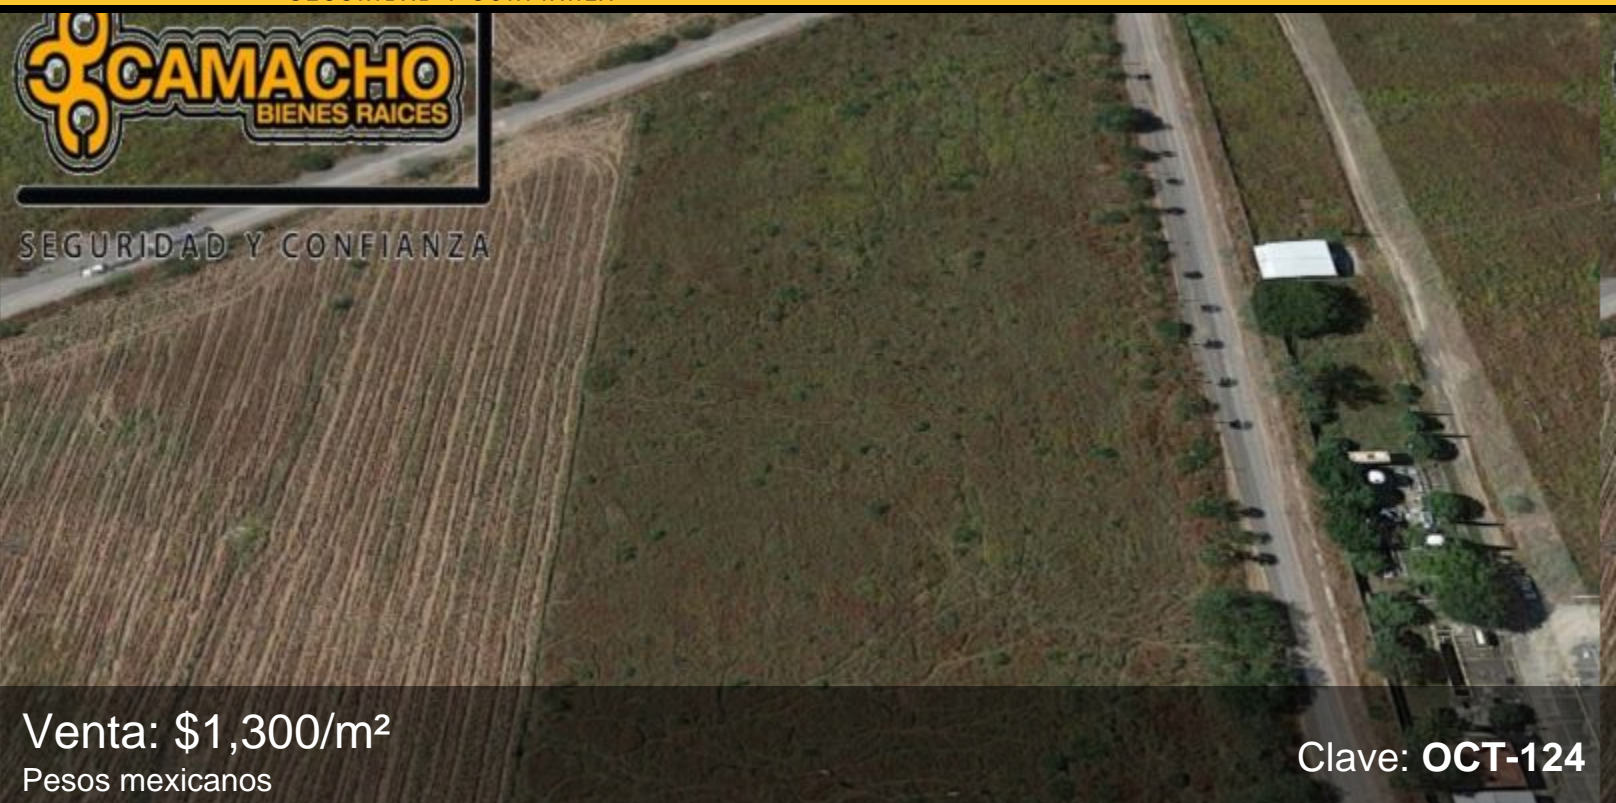

SEGURIDAD Y CONFIANZA

Venta: \$1,300/m²
Pesos mexicanos

Clave: **OCT-124**

Terreno en Parque Industrial
Cuautla, Morelos

017 353 98 1355
Sucursal Cuautla

26652.00

Terrenos en Venta

Lote 1 3,231 m2

Lote 2 5,300 m2

Lote 3 5,300 m2

Lote 4 5,300 m2

Lote 5 5,300 m2

Lote 16 2,221 m2

Superficie Total: 26,652 m2

Precio: \$1,300.00 por m2

www.camachobienesraices.com